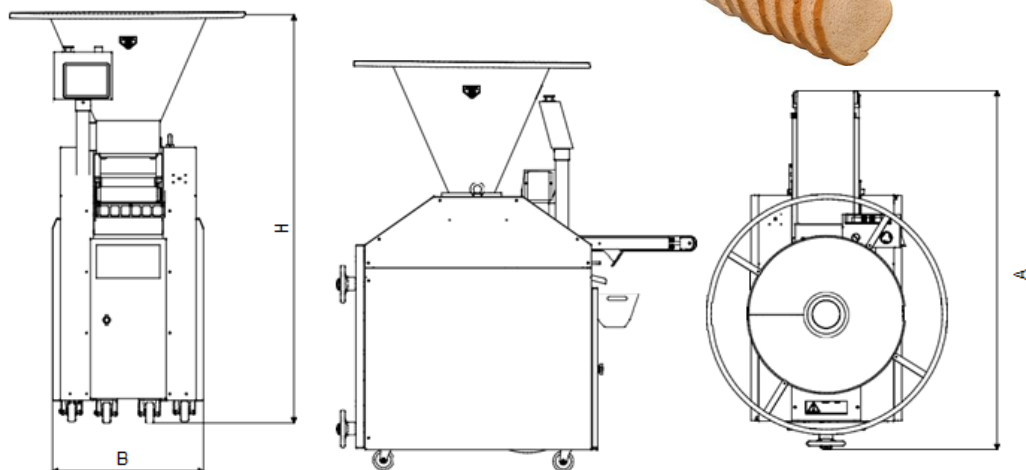

# OBJEMOVÁ DELIČKA SLM - VD 1000

- Objemový deliaci systém
- Delička dokáže spracovať aj hydratované cestá
- Hmotnosť je možné nastaviť ručne alebo automaticky
- Násypník cesta a vonkajšia konštrukcia sú vyrobené z nehrdzavejúcej ocele
- Automatický mazací systém
- Deliacia kapacita je 20 - 40 kusov cesta za minútu
- Indikátor hladiny oleja
- Možnosť riadenia PLC

**Uvádzacia cena: od 12 000,-** eur bez DPH

**Dostupná na testovanie v Nitre - PekaStroj s.r.o.**

Typ	Rozmery mm AxBxH	Kapacita kusy/ hodina	Váha kg	Pracovný rozsah		Výkon motora kW
				Priemer piesta (mm)	Gramáž	
SLM - VD M 1000	1400x950x1580	1200 - 2400	450	70	50-200 (-/+ 10 gr)	1,5 kW 380V AC 50 Hz
				90	90-400 (-/+ 10 gr)	
				110	100-600 (-/+ 10 gr)	
130				250-1000 (-/+ 10 gr)		
150				500-1300 (-/+ 10 gr)		
SLM - VD PLC 1000						