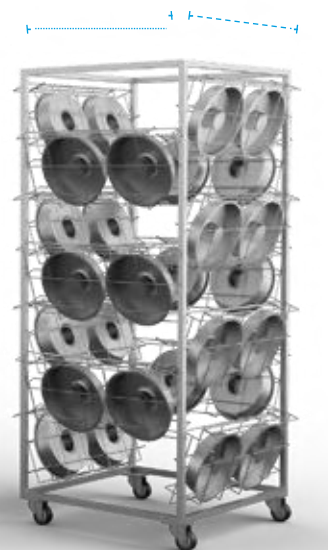

Elektrická		
	MWS300	MWS500	MWS700
Rozmery (Vonkajšie) A/B/C	2035x1475 x2720	2425x1865 x2720	2755x2195 x2740
Rozmery (Vnútorne) D/E/F	800x680 x1980	1000x1000 x1980	1200x1200 x1980
Výkon	33Kw	37Kw	47.5Kw
Napätie	220V/380V/400V 3F+N+T/50/60Hz	220V/380V/400V 3F+N+T/50/60Hz	220V/380V/400V 3F+N+T/50/60Hz
Objem	200L	340L	500L

	Parná		
	MWS300	MWS500	MWS700
Rozmery (Vonkajšie) A/B/C	2035x1475 x2720	2425x1865 x2720	2755x2195 x2740
Rozmery (Vnútorne) D/E/F	800x680 x1980	1000x1000 x1980	1200x1200 x1980
Výkon	12Kw	16Kw	16Kw
Napätie	220V/380V/400V 3F+N+T/50/60Hz	220V/380V/400V 3F+N+T/50/60Hz	220V/380V/400V 3F+N+T/50/60Hz
Objem	200L	340L	500L

Na mieru vyrobené umývacie vozíky, presne podľa požiadaviek zákazníka.